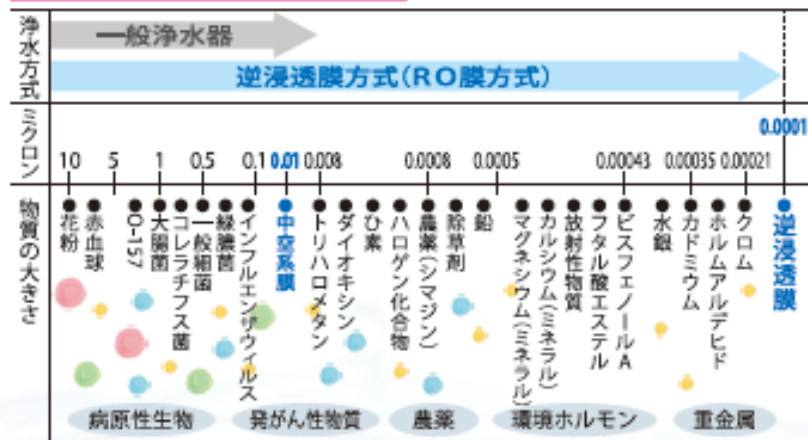

# RO水アピュアとは

RO水アピュアは  
**不純物をほぼ完全に除去した純水**です。

**体にやさしい!**

飲料水としてはもちろん、ご飯やお茶、コーヒー、赤ちゃんのミルクづくり、お菓子の服用など様々な用途にお使いいただけます。

## RO水とは逆浸透膜 (RO 膜) で作られた純水です。

この技術を使うと一般の浄水器では除去が難しい物質まで除去することができます。純度がとても高いため、半導体の洗浄や海水淡水化プラントなどの高度浄水化システムにも使用されています。

浄水方式の違いによる不純物除去能力